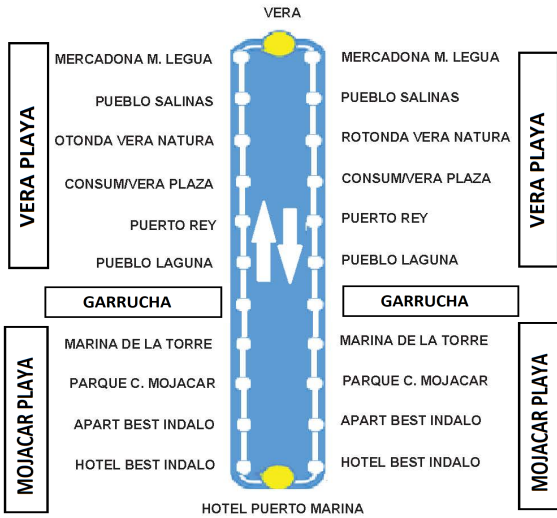

LINEA 2

HORARIOS NOCHE S.JUAN

VERA MOJACAR PLAYA

QR Billetes ONLINE

QR Localizar bus GPS

TU opción importa

www.autocaresbaraza.com

Telf. atención al cliente/ 950 390 311

Customer serviceline/ 950 390 311

Infórmese del horario PMR con antelación

Noche San Juan 2024

Buho bus

		BUHO BUS			
ITINERARIO.					
VERA PLAYA	VERA	0:00	1:00	2:00	3:00
	MERCADONA M.LEGUA	0:07	1:07	2:07	3:07
	PUEBLO SALINAS	0:09	1:09	2:09	3:09
	ROTONDA VERA NATURA	0:11	1:11	2:11	3:11
	CENTRO C. VERA PLAZA	0:13	1:13	2:13	3:13
	PUERTO REY	0:15	1:15	2:15	3:15
	PUEBLO LAGUNA	0:20	1:20	2:20	3:20
GARRUCHA		0:30	1:30	2:30	3:30
MOJACAR PLAYA	MARINA DE LA TORRE	0:35	1:35	2:35	3:35
	PARQUE COMERCIAL	0:40	1:40	2:40	3:40
	APART.BEST P.INDALO	0:45	1:45	2:45	3:45
	HOTEL BEST INDALO	0:50	1:50	2:50	3:50
	HOTEL PUERTO MARINA	0:55	1:55	2:55	3:55

		BUHO BUS			
ITINERARIO.					
MOJACAR PLAYA	HOTEL PUERTO MARINA	1:00	2:00	3:00	4:00
	HOTEL BEST INDALO	1:02	2:02	3:02	4:02
	APART BEST P.INDALO	1:05	2:05	3:05	4:05
	PARQUE COMERCIAL	1:15	2:15	3:15	4:15
	MARINA DE LA TORRE	1:20	2:20	3:20	4:20
GARRUCHA		1:25	2:25	3:25	4:25
VERA PLAYA	PUEBLO LAGUNA	1:30	2:30	3:30	4:30
	PUERTO REY	1:35	2:35	3:35	4:35
	CONSUM/P.ACUATICO	1:37	2:37	3:37	4:37
	ROTONDA VERA NATURA	1:40	2:40	3:40	4:40
	PUEBLO SALINAS	1:42	2:42	3:42	4:42
	MERCADONA M.LEGUA	1:45	2:45	3:45	4:45
VERA		1:55	2:55	3:55	4:55